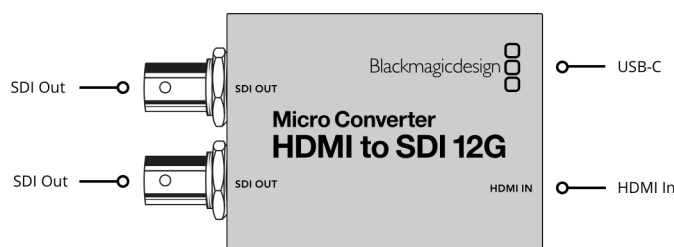

Micro Converter HDMI to SDI 12G

Der welt kleinste Konverter für HDMI zu 12G-SDI in Broadcast-Qualität. Der Blackmagic Micro Converter HDMI to SDI 12G ist ein winziger Konverter in Broadcast-Qualität und ideal zum Verbinden von HDMI-Kameras und Computern mit professionellem SDI-Equipment. Geboten werden zwei 12G-SDI-Ausgänge, die in Level A oder Level B 3G-SDI-Signalformate einstellbar sind. Micro Converter sind mit HDMI-Anschlüssen in voller Größe und professionellen 12G-SDI-Anschlüssen ausgestattet und arbeiten in allen NTSC-, PAL-, 720p-, 1080p-, 1080i- und 2160p-Raten, einschließlich 4Kp24/47,95/48 DCI. Power lässt sich der Konverter über den USB-Anschluss von Laptops oder Handyakkus.

Multirate-Unterstützung

Automatische Erkennung von SD, HD, 2K, Ultra HD und 4K

Updates, Konfigurationen und Stromversorgung

USB Typ C

Reclocking

Ja

Normen

SD-Videonormen