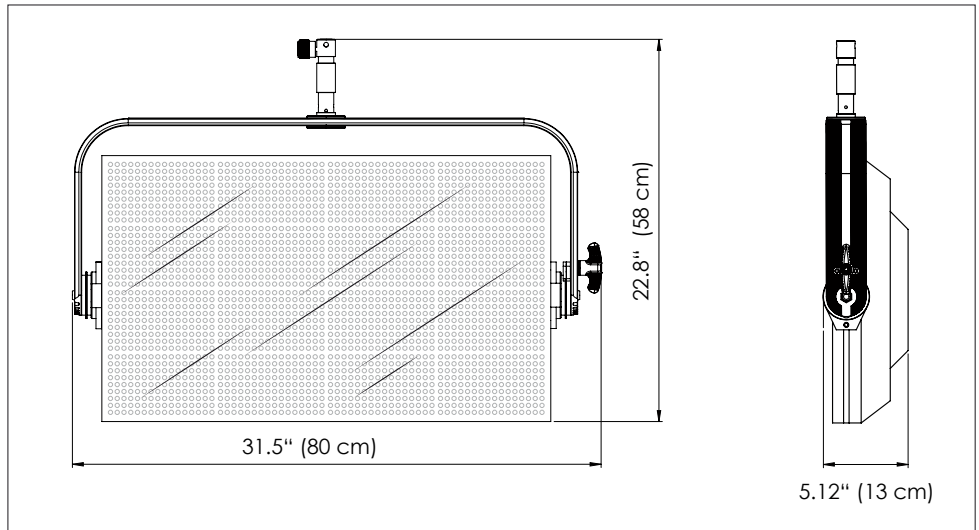

### Technische Spezifikationen: DLEDRAMA-D / DLEDRAMA-BI

Netzspannung	90-264V AC / 28V DC
Stromaufnahme	222W
Farbtemperatur	5600K (D), 3000K-5600K (BI)
Abstrahlwinkel	45°
Gewicht	19 kg (+2 kg PO)

**Erstaunlich:** die BiColor Ledrama bietet zum Beispiel in der Tageslichtfunktion die gleiche Lichtausbeute, Reichweite wie die reine Tageslichtleuchte. Auch das ist neu und ungewöhnlich. Jeder einzelne Lichtpunkt wechselt die Farbe.

#### Andere Versionen:

LEDRAMA **Large** - Größe 120x40cm

LEDRAMA **Small** - Größe 40x40cm