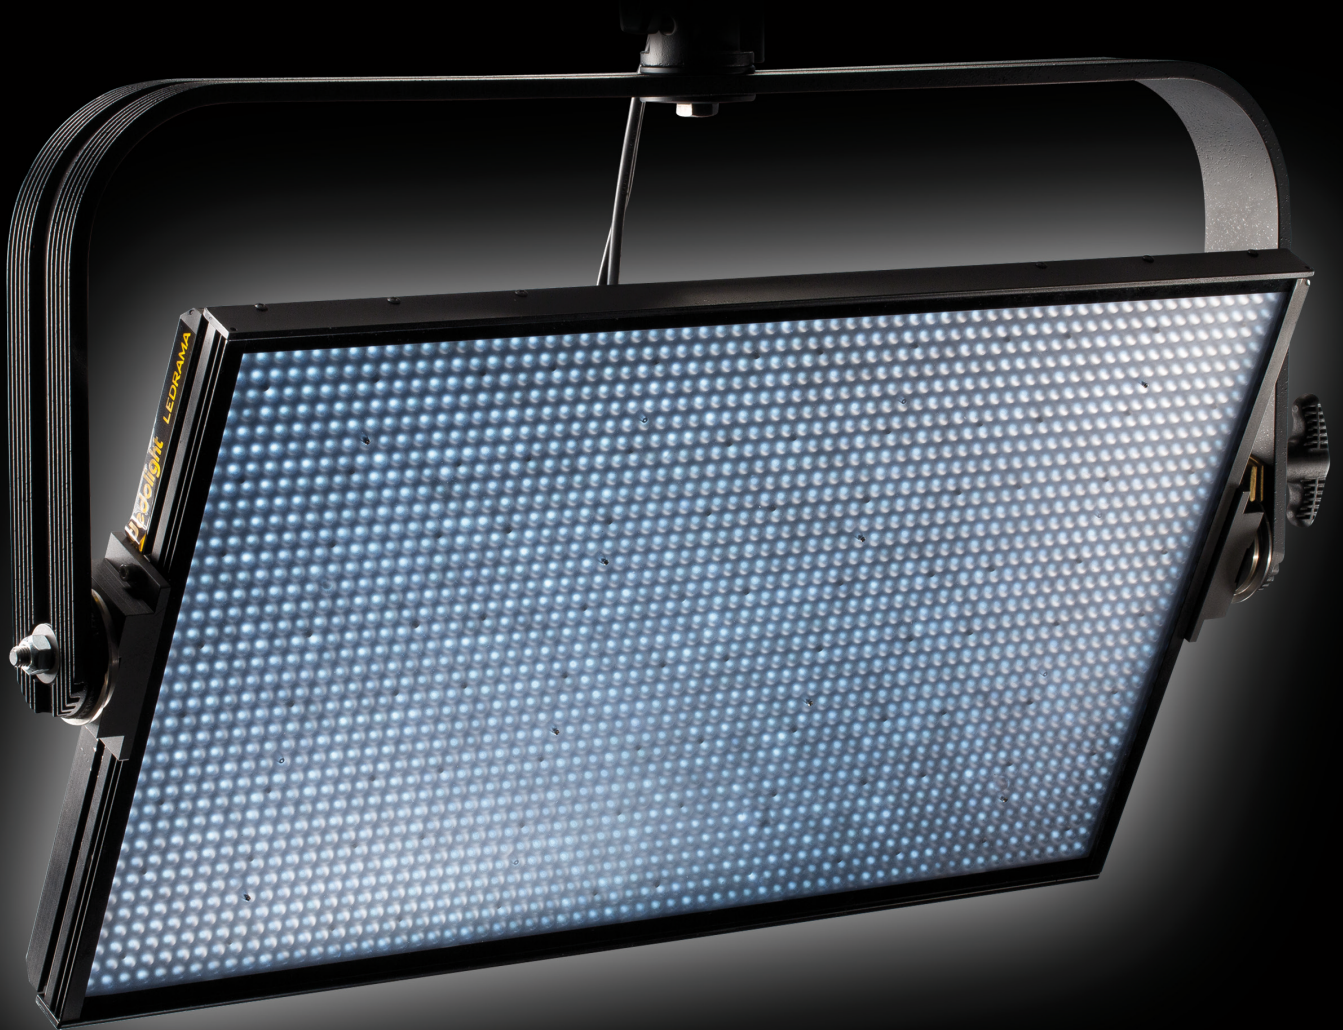

dedolight®

PRECISION LIGHTING INSTRUMENTS

LED DRAMA®