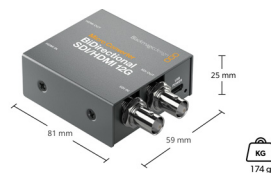

Physische Spezifikationen

Im Lieferumfang enthalten

Micro Converter BiDirectional SDI/HDMI 12G