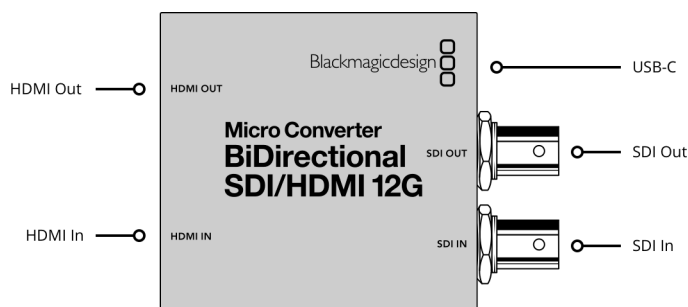

Micro Converter BiDirectional SDI/HDMI 12G

Konvertiert gleichzeitig SDI zu HDMI und HDMI zu SDI in allen SD-, HD- und Ultra-HD-Formaten bis 2160p/60. Die Konvertierung in die beiden Richtungen kann in unterschiedlichen SD-, HD- und Ultra-HD-Videonormen erfolgen. Sie bekommen sozusagen zwei Konverter in einem. Das robuste Metalldesign ist ideal für Liveproduktionen und Broadcasting. Noch dazu lässt sich dieser winzige Konverter von überall versteckt einsetzen. Die Stromversorgung kann über eine USB-C-Buchse erfolgen.

HDMI-2.0-Videoausgänge

1 Typ A

SDI-Raten

270 Mbit; 1,5 G; 3 G; 6 G; 12 G

Multirate-Unterstützung

Automatische Erkennung von SD, HD, 2K, Ultra HD und 4K

Updates, Konfigurationen und

Stromversorgung

USB Typ C

Reclocking

Ja

Normen

SD-Videonormen

525i/59,94 NTSC; 625i/50 PAL

HD-Videonormen

720p/50; 720p/59,94; 720p/60
1080p/23,98; 1080p/24; 1080p/25;
1080p/29,97; 1080p/30; 1080p/47,95;
1080p/48; 1080p/50; 1080p/59,94;
1080p/60
1080PsF/25; 1080PsF/29,97; 1080PsF/
30
1080i/50; 1080i/59,94; 1080i/60