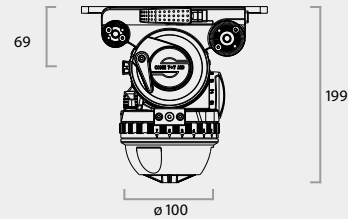

▶ 100 mm ▶ Film / HD

Cine 7+7 HD

100 mm-Kopf mit Cine Features

-  Traglastbereich: 2 bis 22 kg
-  16-stufiger Gewichtsausgleich, plus Boost Button
-  Je 7 horizontale und vertikale Dämpfungsstufen, +0
-  Neigebereich: +90° bis -80°
-  Für Stativ mit 100-mm-Anschluss

Anschluss für Winkelhandgriff und Sucherlupenstütze
Boost Button für Traglastanpassung

ABMESSUNGEN IN MM

TRAGLAST-TABELLE

C.O.G.*	min. kg	max. kg
100	1,8	22,1
125	1,5	19,3
150	1,4	17,1
175	1,2	15,4
200	1,1	14,0