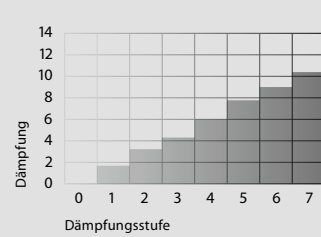

▶ 100 mm ▶ Film / HD

Cine 7+7 HD

100 mm-Kopf mit Cine Features

- Traglastbereich: 2 bis 22 kg
- 16-stufiger Gewichtsausgleich, plus Boost Button
- Je 7 horizontale und vertikale Dämpfungsstufen, +0
- Neigebereich: +90° bis -80°
- Für Stativ mit 100-mm-Anschluss

Anschluss für Winkelhandgriff und Sucherlupenstütze
Boost Button für Traglastanpassung

TRAGLAST-TABELLE

C.O.G.*	min. kg	max. kg
100	1,8	22,1
125	1,5	19,3
150	1,4	17,1
175	1,2	15,4
200	1,1	14,0

*Schwerpunkthöhe (mm)

DÄMPFUNG