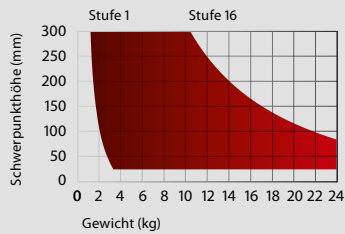

TRAGLAST-DIAGRAMM