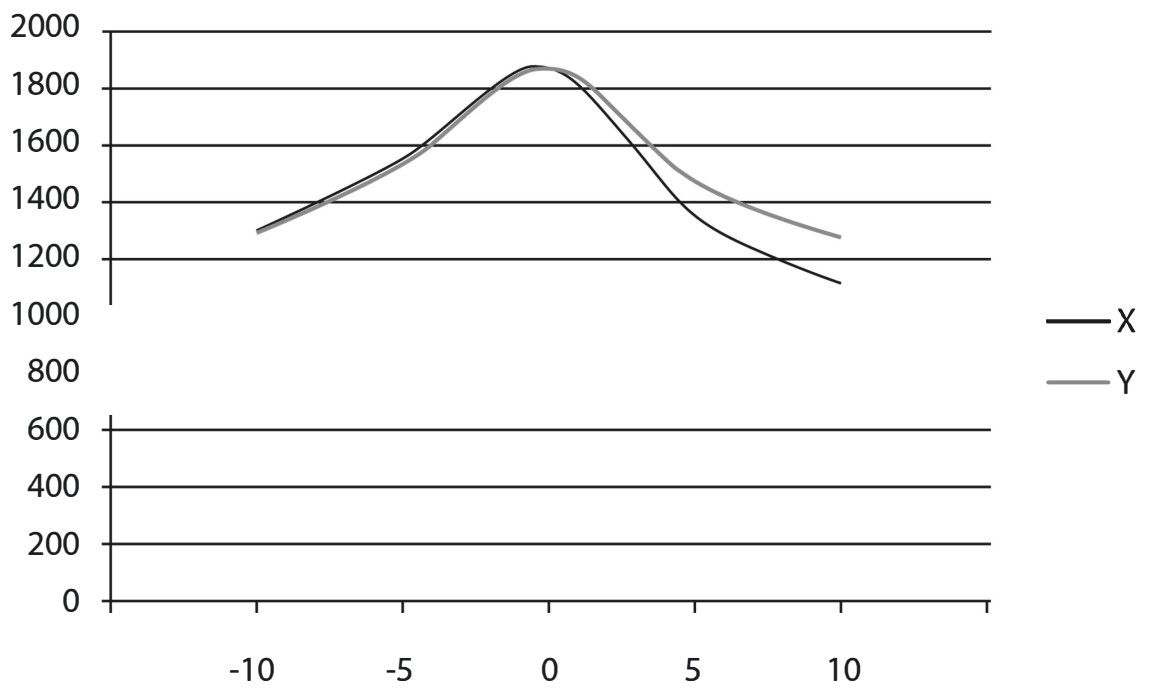

Spotlight Mount

Specifications

Brightness with different light fixture at different distance

Distance	Product	19° Spotlight Mount			26° Spotlight Mount		36° Spotlight Mount	
		Lux No modifier	Lux	Beam Diameter	Lux	Beam Diameter	Lux	Beam Diameter
1m	C120d II	6100	62200	25cm	37500	42cm	19620	60cm
	C120d	3900	37300	25cm	24450	42cm	12970	60cm
	C300d	9050	60000	25cm	46600	42cm	32500	60cm
1.5m	C120d II	2464	23590	42cm	13900	66cm	8040	90cm
	C120d	1742	15740	42cm	9910	66cm	5870	90cm
	C300d	3770	24330	42cm	20100	66cm	12350	90cm
3m	C120d II	711	6280	90cm	3620	133cm	2175	180cm
	C120d	457	3860	90cm	2387	133cm	1376	180cm
	C300d	1109	5970	90cm	4910	133cm	3250	180cm
5m	C120d II	300	2283	154cm	1281	220cm	772	300cm
	C120d	187	1435	154cm	855	220cm	509	300cm
	C300d	460	2300	154cm	1872	220cm	1270	300cm
10m	C120d II	105.3	554	314cm	318	440cm	196.8	600cm
	C120d	72.9	372	314cm	232	440cm	144.5	600cm
	C300d	161.3	560	314cm	498	440cm	332.7	600cm

19°

26°

36°